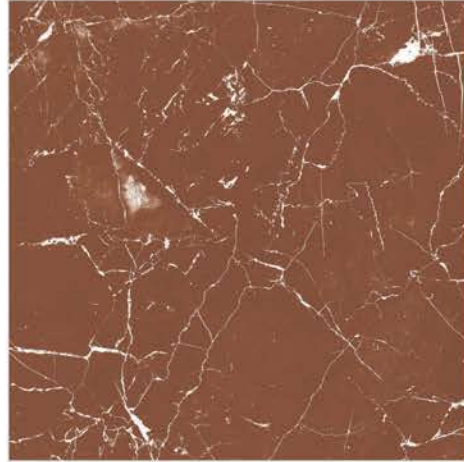

SAFFARI BROWN

600x600
millimeters

 **HIGH GLOSS** 

 tiles
VITRIFIED

SAHARA BLACK

SAHARA BROWN

SANT LAURENT

SOLAR BLUE