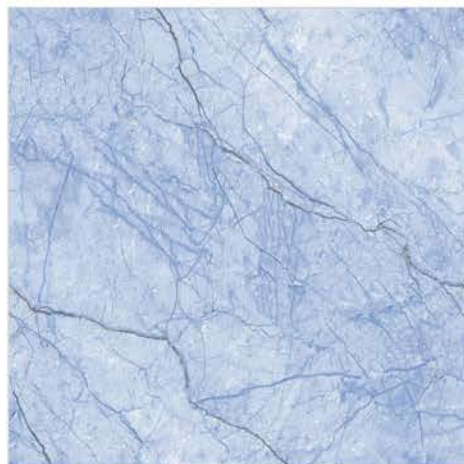

CREMA MARFIL LIGHT-1

EVANEO ICE

CREMA MARFIL LIGHT-2

EVANEO MARFIL

CREMA MARFIL LIGHT-3

SICILIA BLUE

600x600
millimeters

GRANITI IVORY