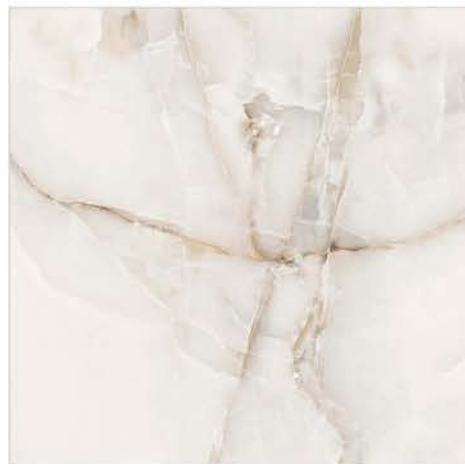

GVT
tiles
VITRIFIED

NATURAL STONE

NEW CREMA MARFIL LIGHT

NOBLE CREMA

NOLAND ALMOND

ONICI CREMA

ONIX AQUA

600x600
millimeters