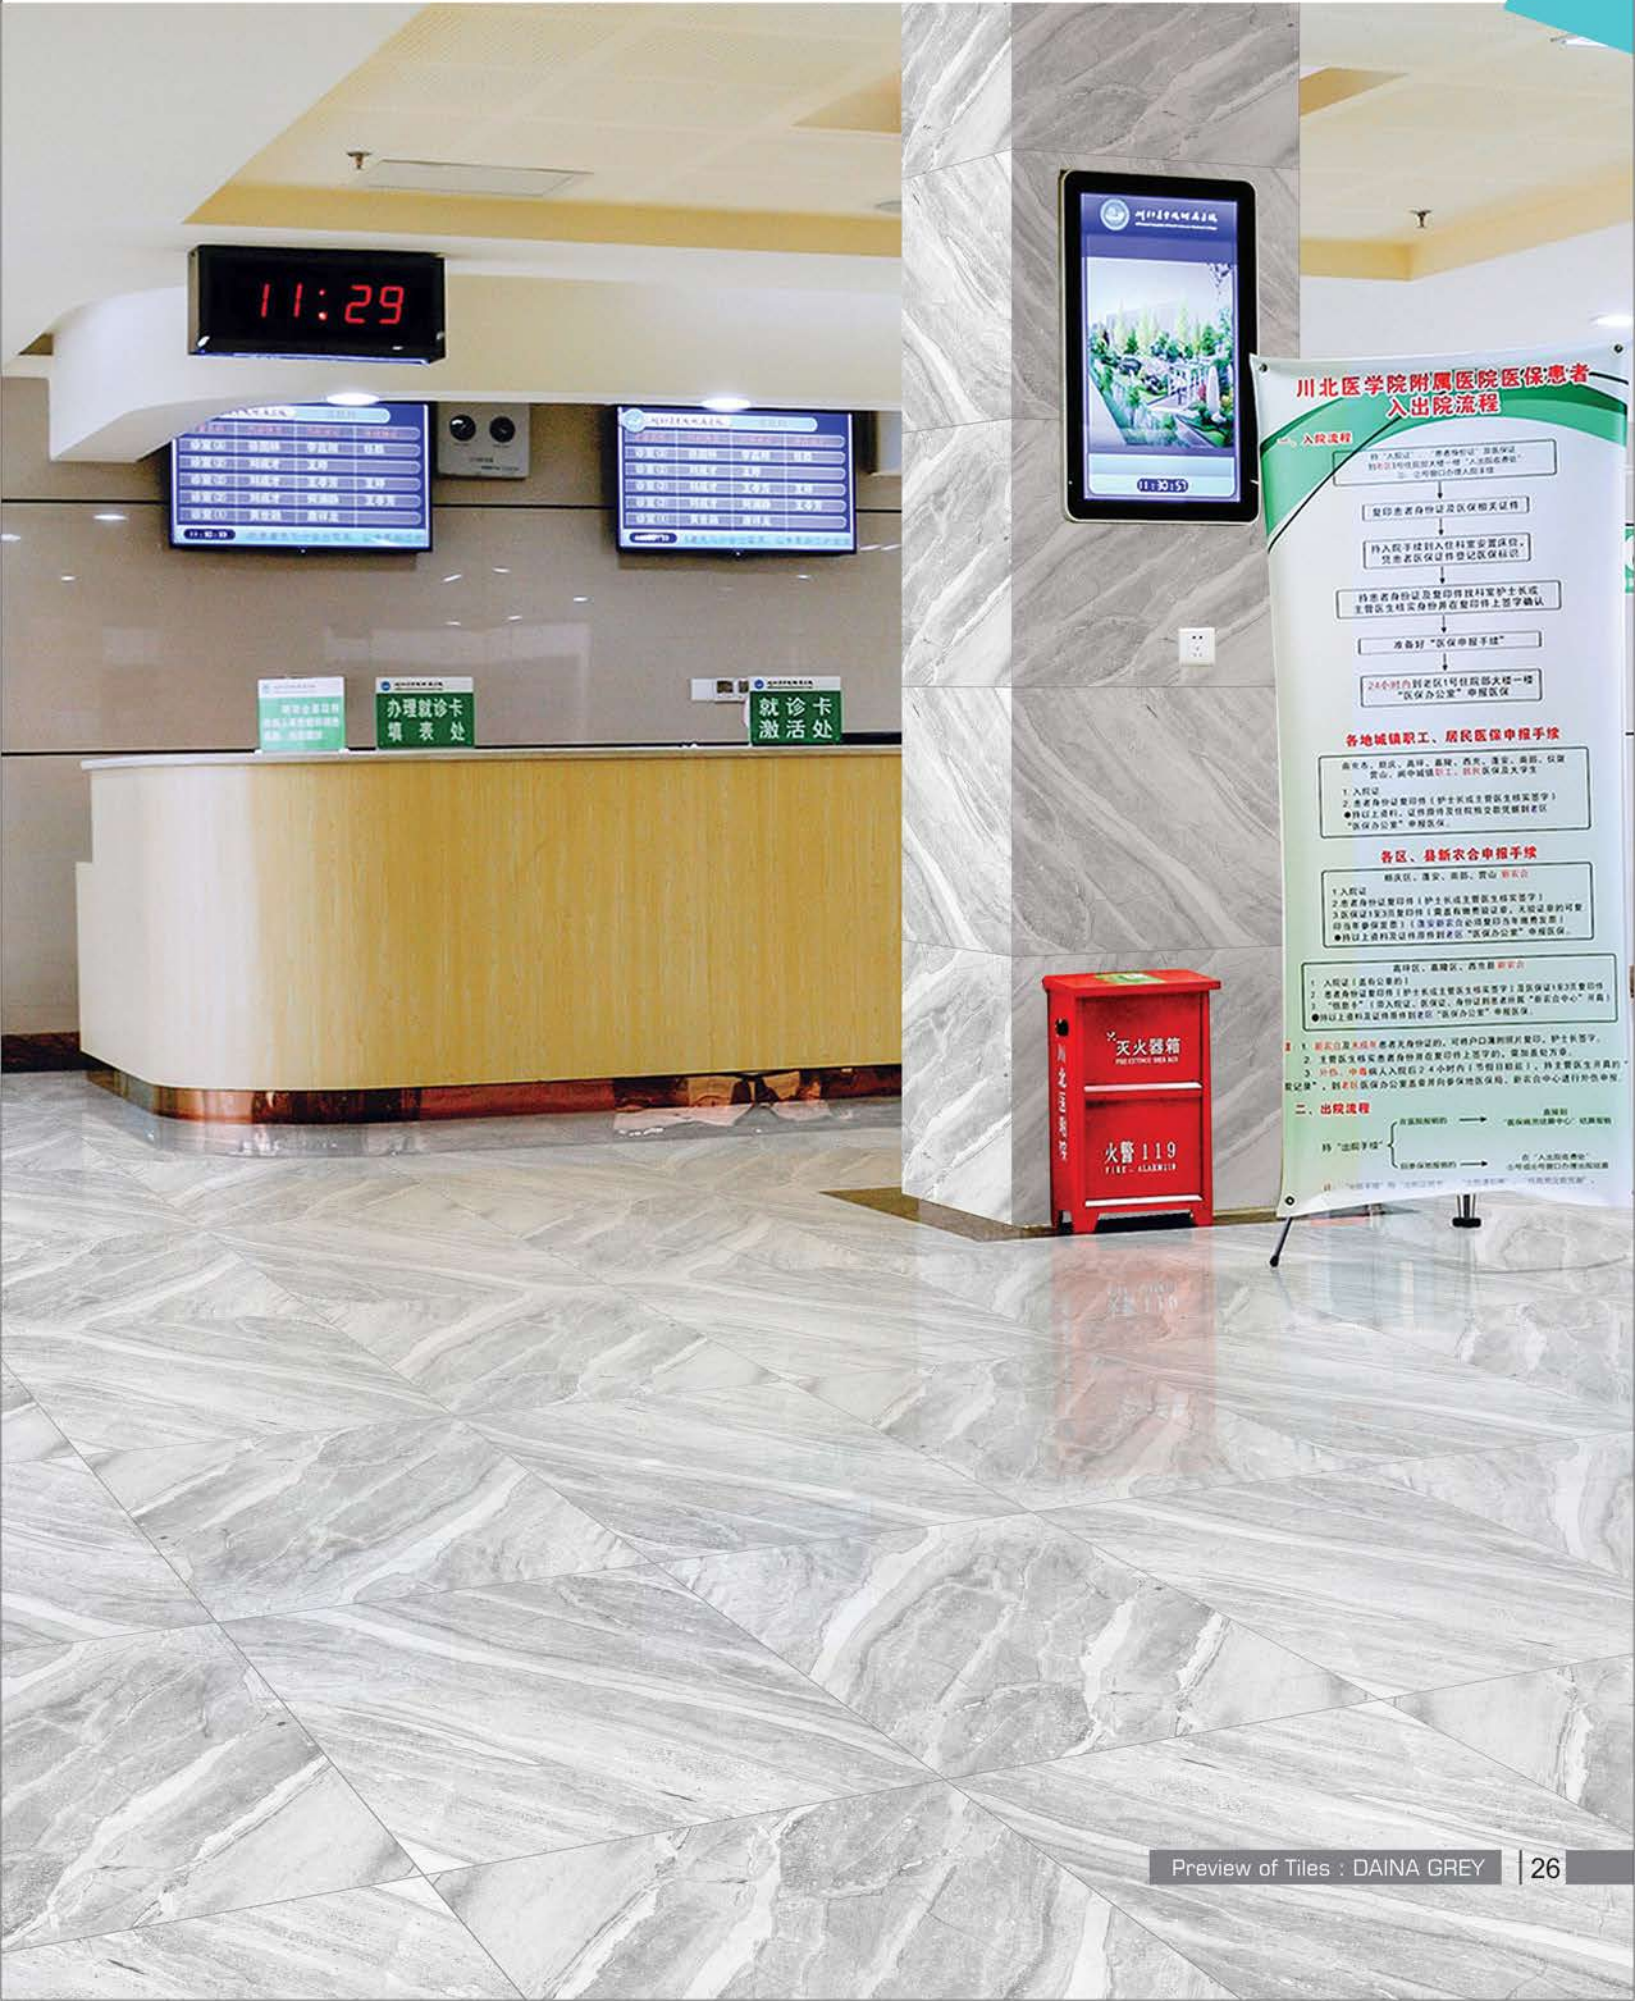

600x600
millimeters

P tiles
GVT
VITRIFIED

11:29

专家门诊	普通门诊	专家门诊	专家门诊
专家门诊	专家门诊	专家门诊	专家门诊
专家门诊	专家门诊	专家门诊	专家门诊
专家门诊	专家门诊	专家门诊	专家门诊

专家门诊	专家门诊	专家门诊	专家门诊
专家门诊	专家门诊	专家门诊	专家门诊
专家门诊	专家门诊	专家门诊	专家门诊
专家门诊	专家门诊	专家门诊	专家门诊