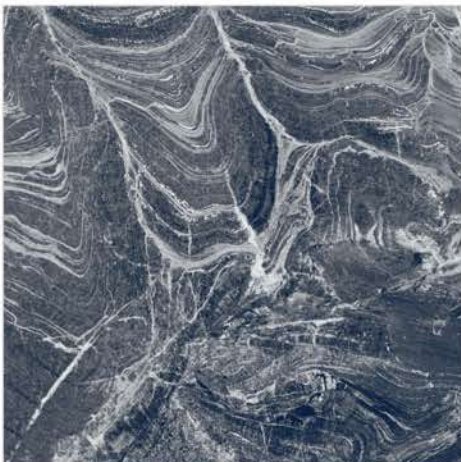

SAFFARI BROWN

600x600
millimeters

 **HIGH GLOSS** 

 tiles
VITRIFIED

SAHARA BLACK

SAHARA BROWN

SANT LAURENT

SOLAR BLUE