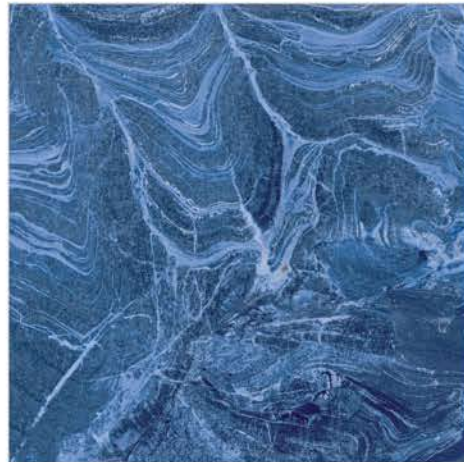

SAFFARI BROWN

600x600
millimeters

 **HIGH GLOSS** 

 tiles
VITRIFIED

SAHARA BLACK

SAHARA BROWN

SANT LAURENT

SOLAR BLUE